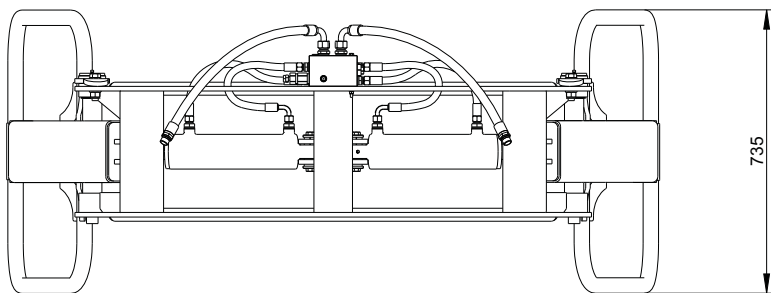

Balleklype	402-110
-------------------	----------------

Spesifikasjoner	Gripevidde, min-maks (mm)	400-1600
	Rammebredde, totalt (mm)	1350
	Ballevekt, maks (kg)	2 000
	Nødvendig hydraulikkuttak	1 st. dobbelverkande
	Hydraulikkslanger, lengde (mm)	1500
	Vekt, komplett utan fäste (kg)	300