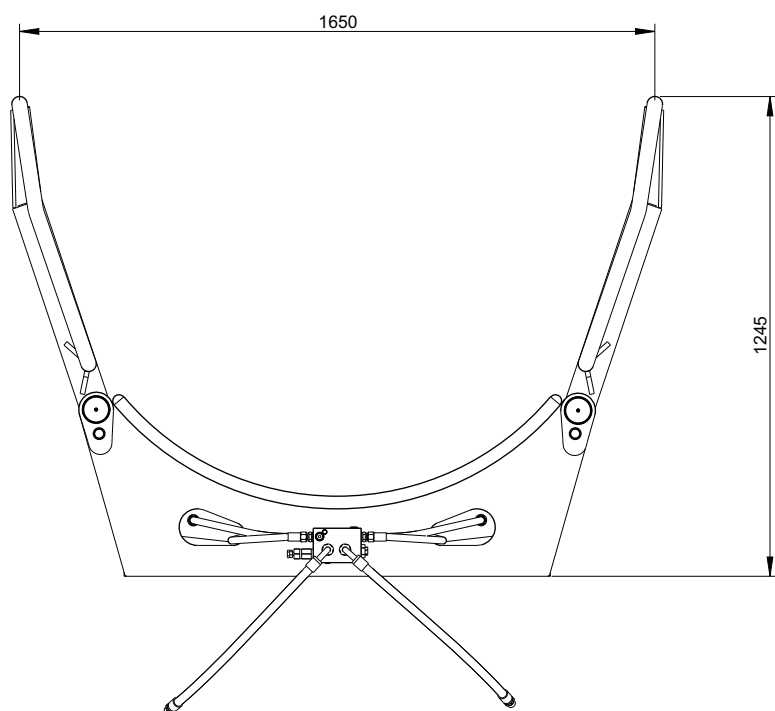

Balleklype	402-110
-------------------	----------------

Spesifikasjoner	Gripevidde, min-maks (mm)	400-1600
	Rammebredde, totalt (mm)	1350
	Ballevekt, maks (kg)	2 000
	Nødvendig hydraulikkuttak	1 st. dobbelverkande
	Hydraulikkslanger, lengde (mm)	1500
	Vekt, komplett utan fäste (kg)	300